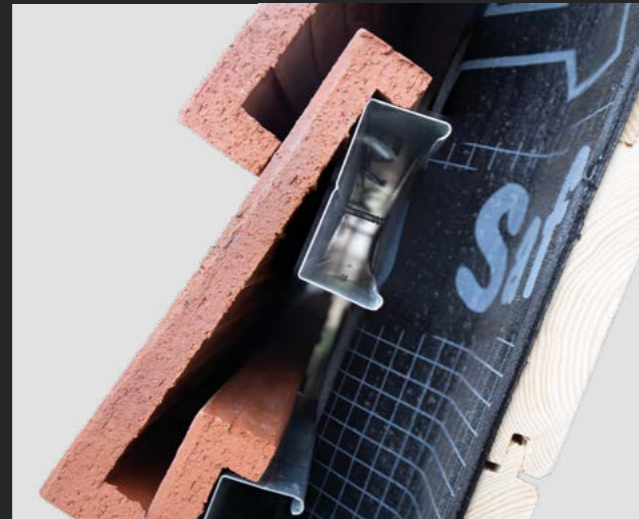

05 Seitenansicht